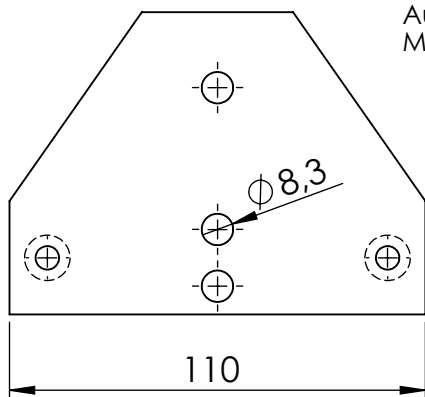

BG-6010 Messtisch

BG-6010-1 mit Säule L=230

BG-6010-2 mit Säule L=480

Ausleger
Mat.Stahl