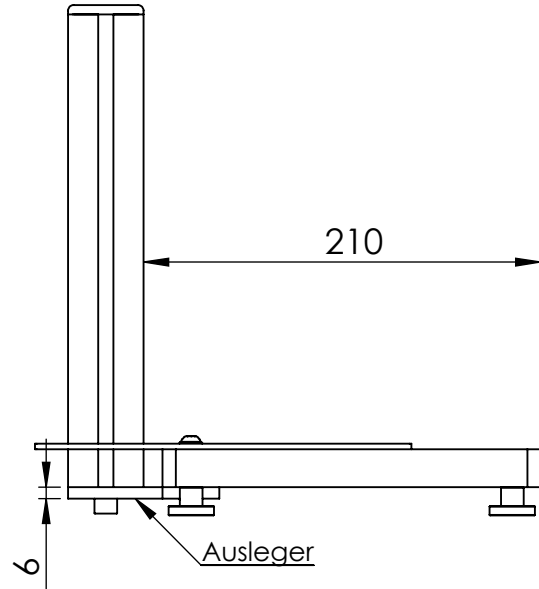

# BG-6010 Messtisch

BG-6010-1 mit Säule L=230

BG-6010-2 mit Säule L=480

Ausleger  
Mat.Stahl