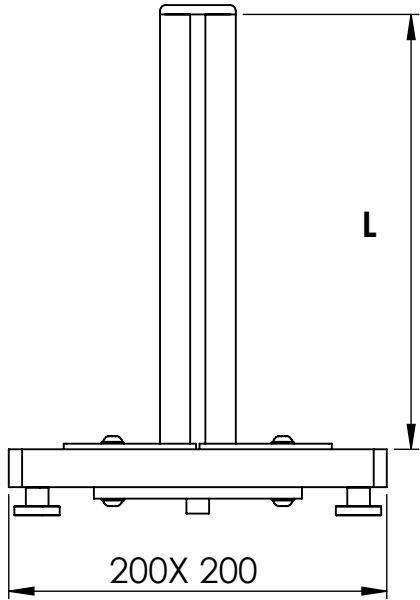

# BG-6010 Messtisch

BG-6010-1 mit Säule L=230

BG-6010-2 mit Säule L=480

Ausleger  
Mat.Stahl