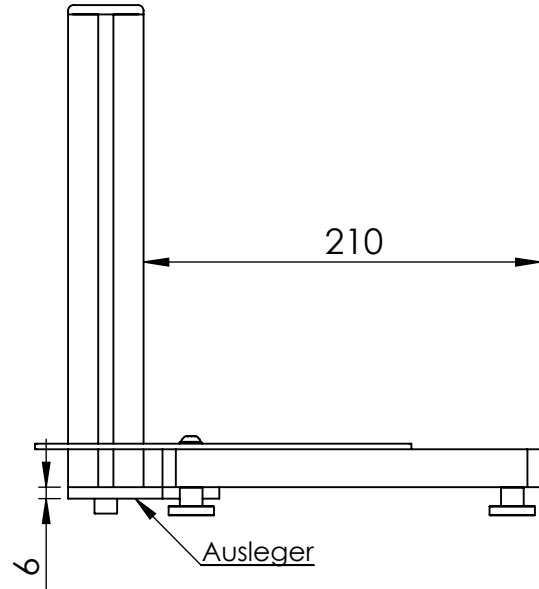

BG-6010 Messtisch

BG-6010-1 mit Säule L=230

BG-6010-2 mit Säule L=480

Ausleger
Mat.Stahl