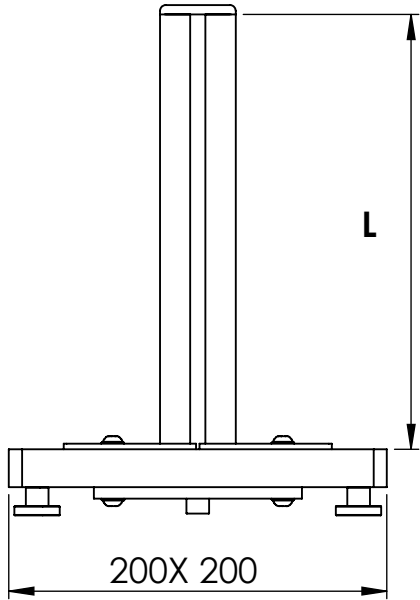

BG-6010 Messtisch

BG-6010-1 mit Säule L=230

BG-6010-2 mit Säule L=480

Ausleger
Mat.Stahl