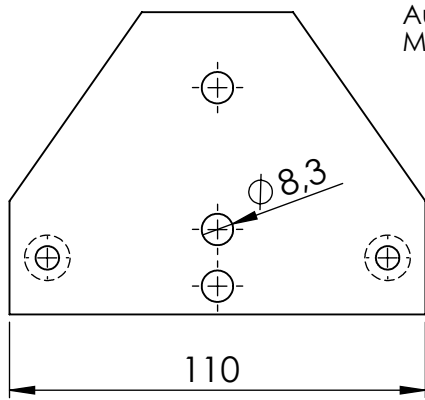

# BG-6010 Messtisch

BG-6010-1 mit Säule L=230

BG-6010-2 mit Säule L=480

Ausleger  
Mat.Stahl