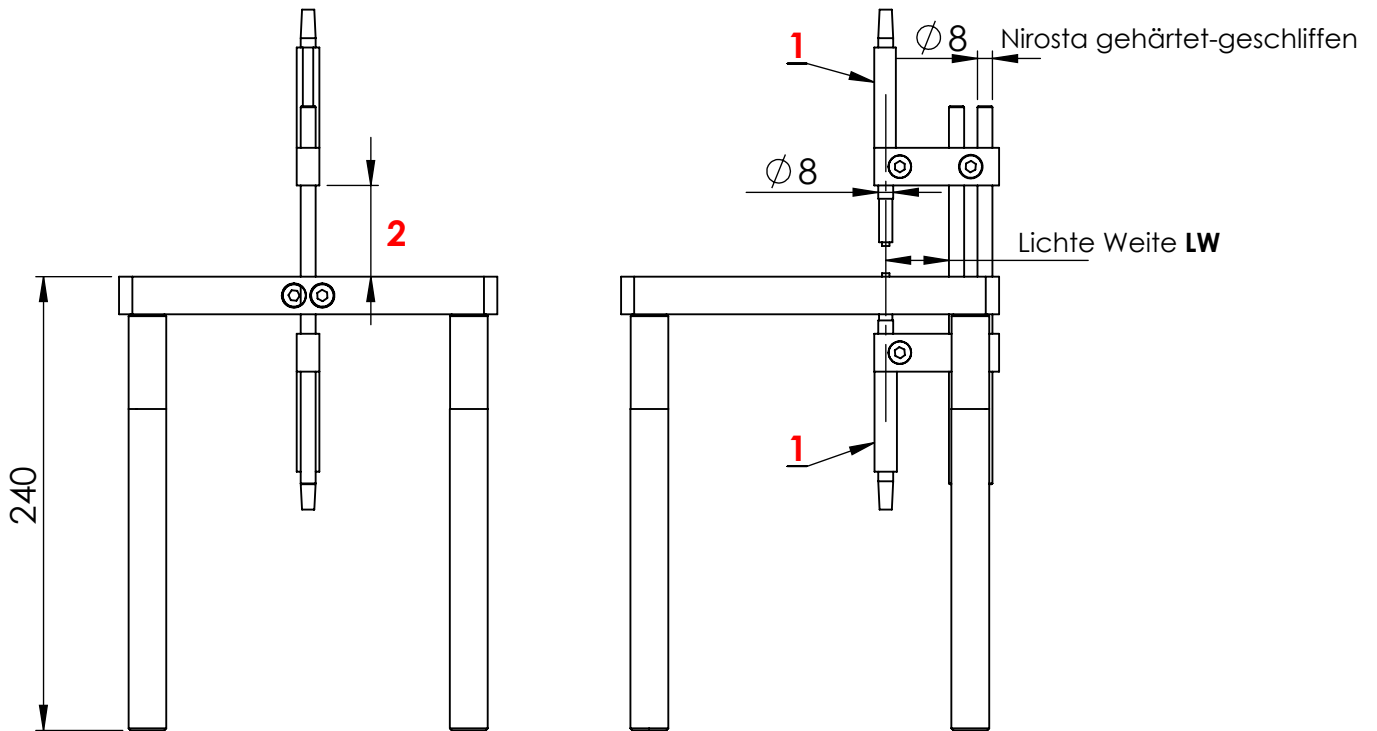

BG-6000-5 Differenzial-Messtisch

BG-6000-5 LW=33,5
BG-6000-6 LW=73,5
BG-6000-7 LW=123,5

Verstellbereich ca. 140mm
2 Grösser auf Anfrage

1 ohne Messmittel