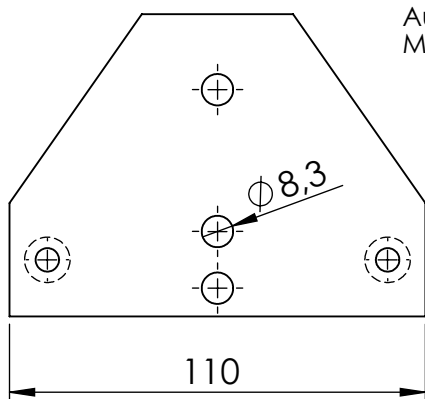

MD-6010 Messtisch

MD-6010-1 mit Säule L=230
MD-6010-2 mit Säule L=480

Ausleger
Mat.Stahl