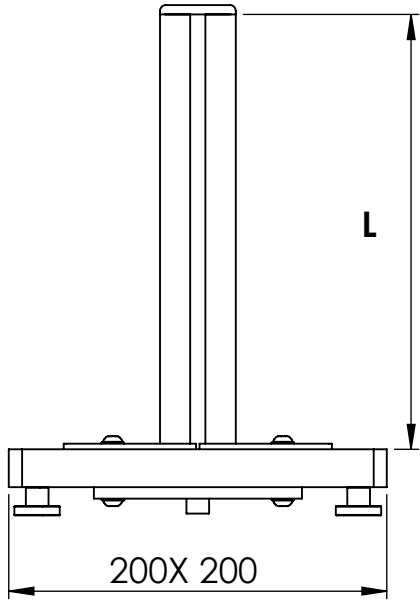

MD-6010 Messtisch

MD-6010-1 mit Säule L=230
MD-6010-2 mit Säule L=480

Ausleger
Mat.Stahl