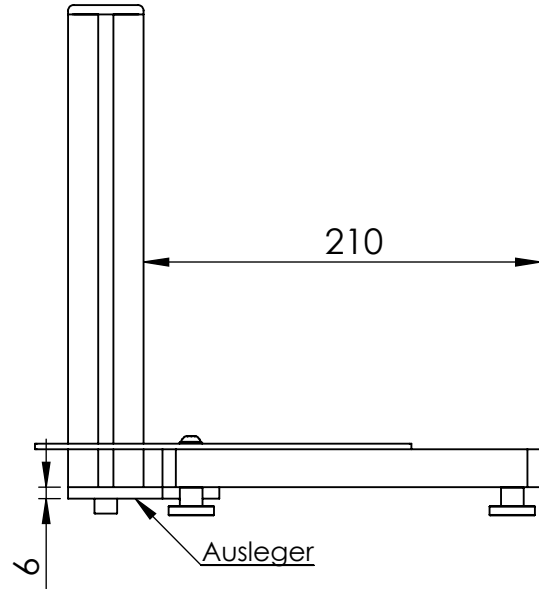

MD-6010 Messtisch

MD-6010-1 mit Säule L=230
MD-6010-2 mit Säule L=480

Ausleger
Mat.Stahl