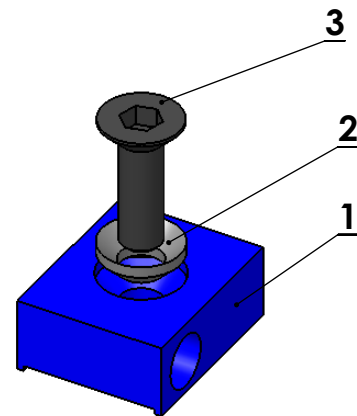

MD-5035 Rachenlehre Zubehör

KM-5035-9 Mittenversatz-Mat.Al blau-eloxiert

besteht aus

- 1 Mittenversatz
- 2 Klemmring für Messmittel/Anschlag
- 3 Befestigungs/Klemmschraube M6X20 SW-4

DETAIL A
MABSTAB 1