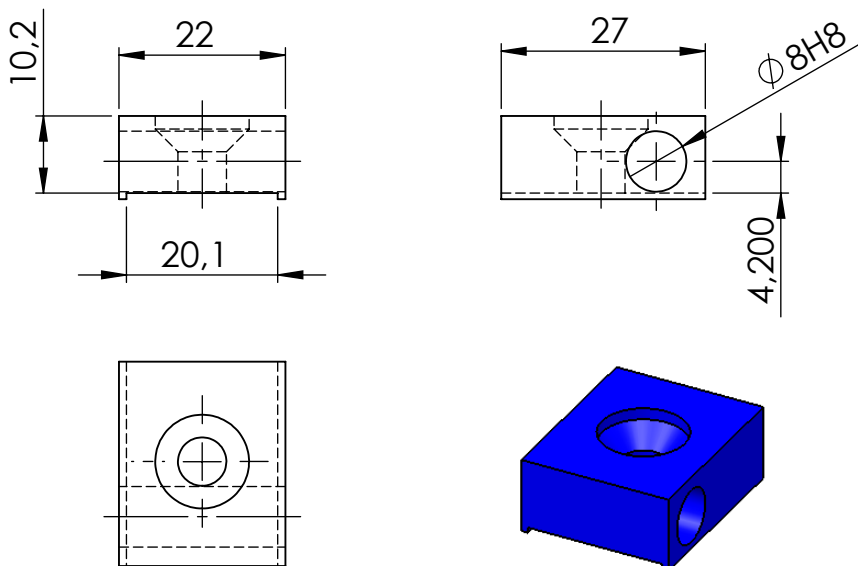

# MD-5035 Rachenlehre Zubehör

KM-5035-9 Mittenversatz-Mat.Al blau-eloxiert

## besteht aus

- 1 Mittenversatz
- 2 Klemmring für Messmittel/Anschlag
- 3 Befestigungs/Klemmschraube M6X20 SW-4

DETAIL A  
MABSTAB 1