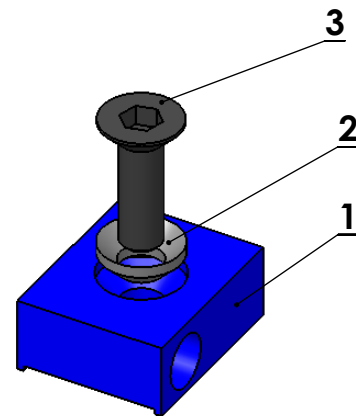

# MD-5035 Rachenlehre Zubehör

KM-5035-9 Mittenversatz-Mat.Al blau-eloxiert

## besteht aus

- 1 Mittenversatz
- 2 Klemmring für Messmittel/Anschlag
- 3 Befestigungs/Klemmschraube M6X20 SW-4

DETAIL A  
MABSTAB 1