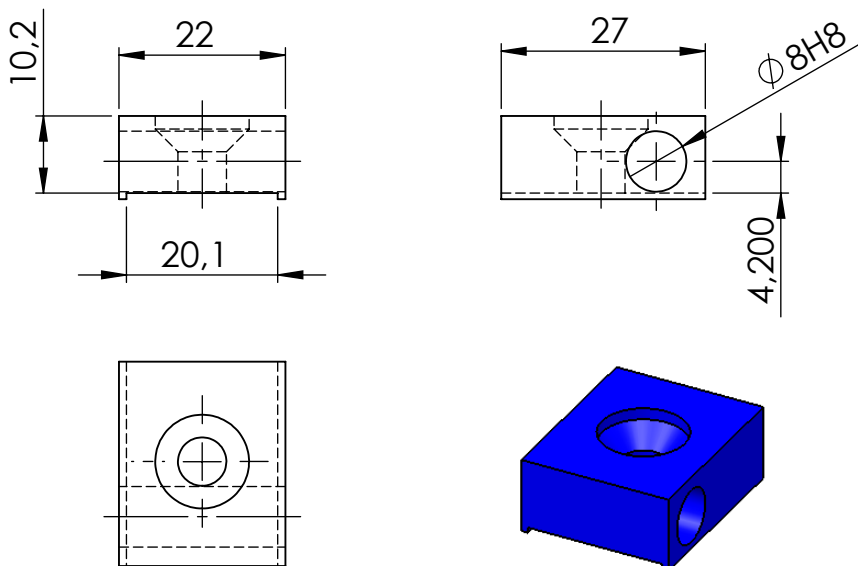

MD-5035 Rachenlehre Zubehör

KM-5035-9 Mittenversatz-Mat.Al blau-eloxiert

besteht aus

- 1 Mittenversatz
- 2 Klemmring für Messmittel/Anschlag
- 3 Befestigungs/Klemmschraube M6X20 SW-4

DETAIL A
MABSTAB 1