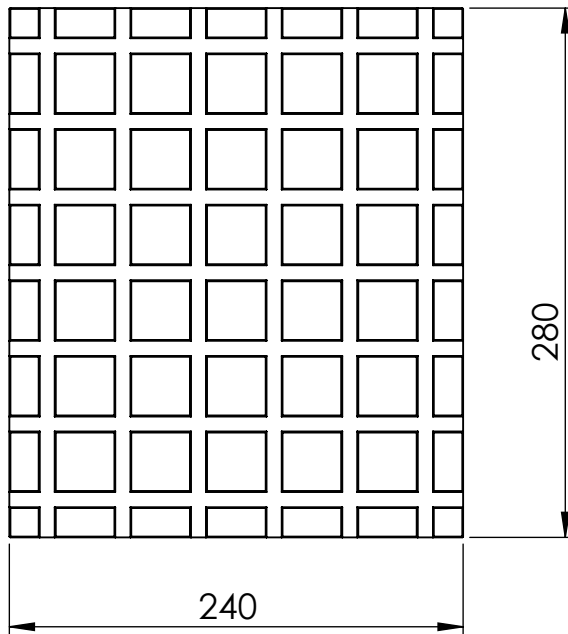

# MD-6014-0 Kreuztisch

**MD-6014** aus Stahl geschliffen.brüniert.  
Alle Module (MD) anbaubar.