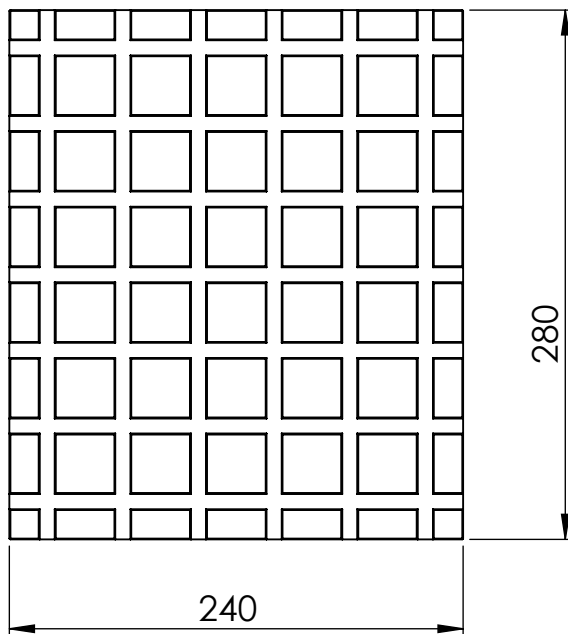

MD-6014-0 Kreuztisch

MD-6014 aus Stahl geschliffen.brüniert.
Alle Module (MD) anbaubar.