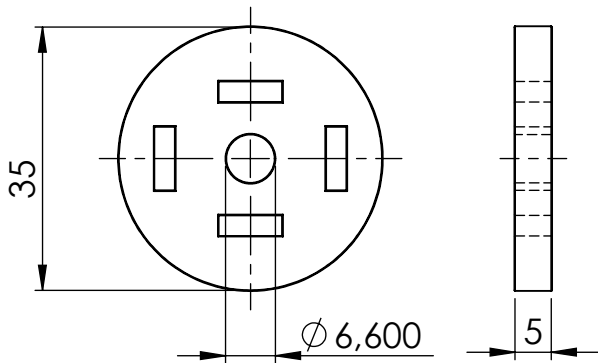

Zubehör

KM-1001-1 Universalunterlage Mat.Niro mit Befestigungsschrauben
VPE= 2 Stück

an **BG-1010/MD-3000**