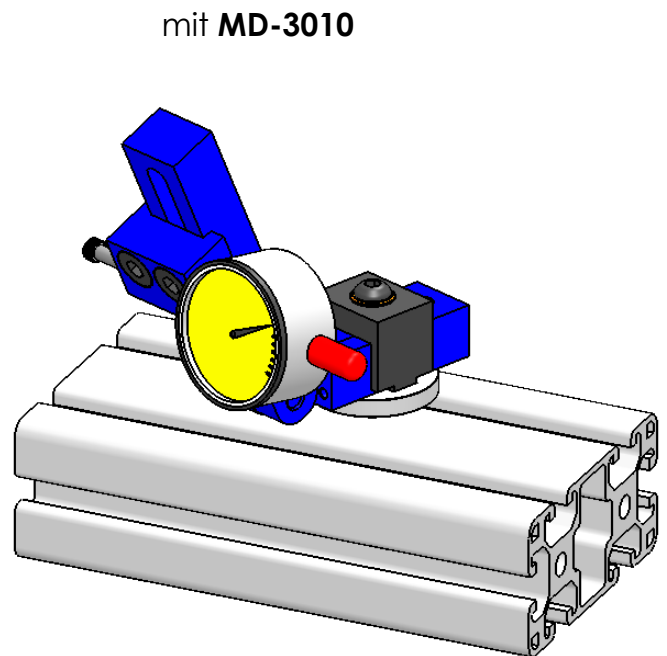

Zubehör

KM-1001-1 Universalunterlage Mat.Niro mit Befestigungsschrauben
VPE= 2 Stück

an **BG-1010/MD-3000**