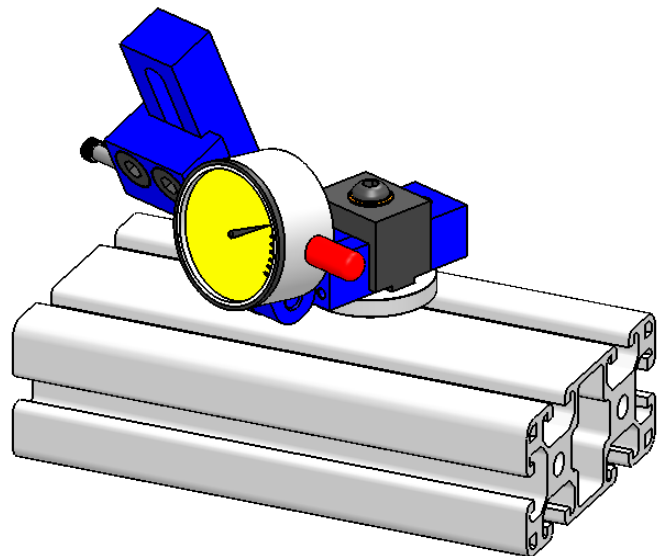

Zubehör

KM-1001-1 Universalunterlage Mat.Niro mit Befestigungsschrauben
VPE= 2 Stück

mit **MD-3014**

mit **MD-3010**

an **BG-1010/MD-3000**