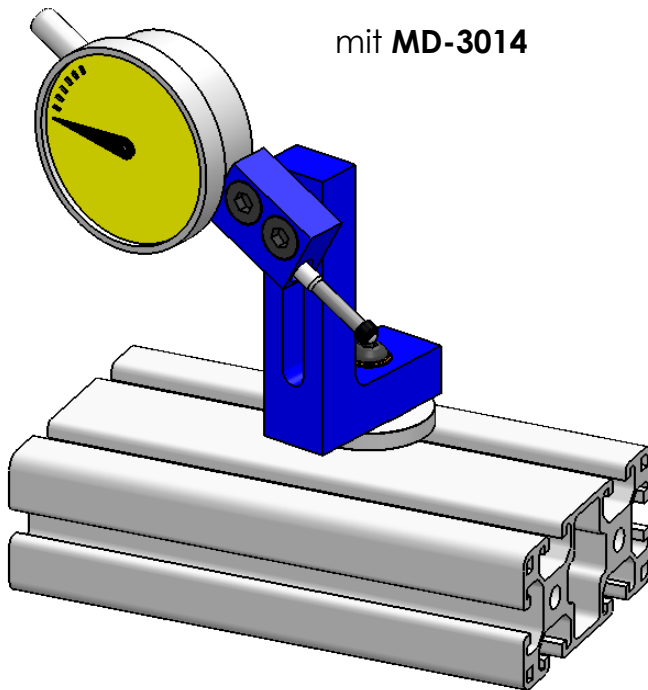

Zubehör

KM-1001-1 Universalunterlage Mat.Niro mit Befestigungsschrauben
VPE= 2 Stück

an **BG-1010/MD-3000**