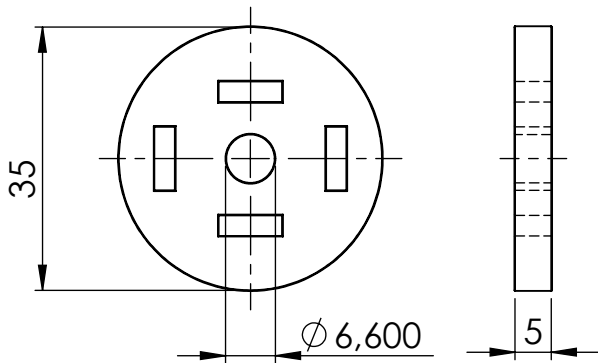

Zubehör

KM-1001-1 Universalunterlage Mat.Niro mit Befestigungsschrauben
VPE= 2 Stück

mit **MD-3014**

mit **MD-3010**

an **BG-1010/MD-3000**