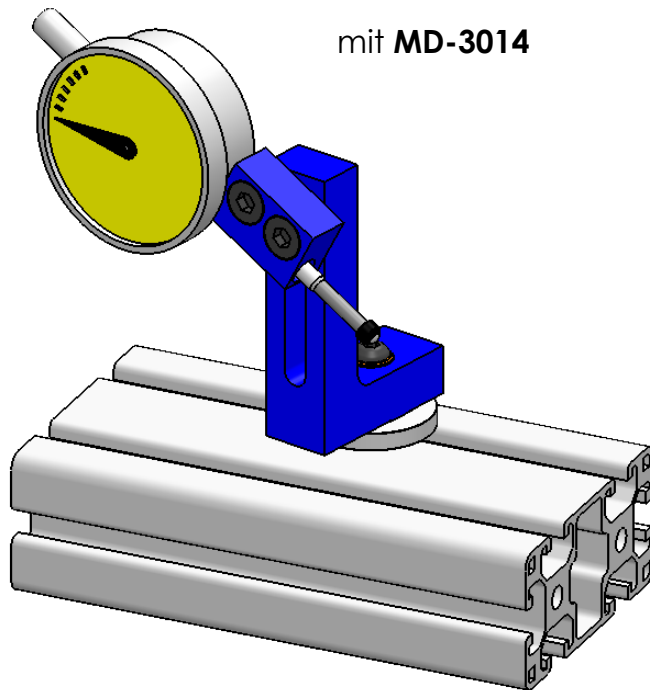

Zubehör

KM-1001-1 Universalunterlage Mat.Niro mit Befestigungsschrauben
VPE= 2 Stück

mit **MD-3014**

mit **MD-3010**

an **BG-1010/MD-3000**