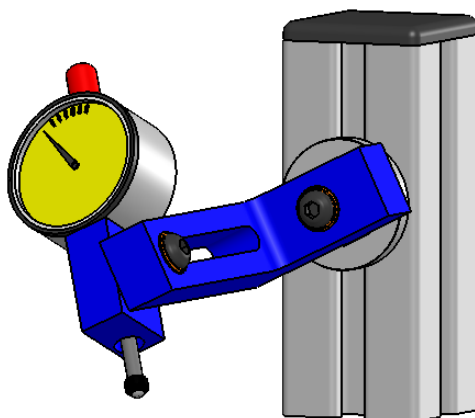

Zubehör

KM-1001-1 Universalunterlage Mat.Niro mit Befestigungsschrauben
VPE= 2 Stück

an **BG-1010/MD-3000**