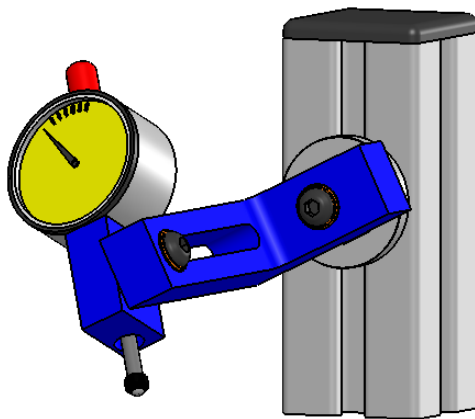

Zubehör

KM-1001-1 Universalunterlage Mat.Niro mit Befestigungsschrauben
VPE= 2 Stück

mit **MD-3014**

mit **MD-3010**

an **BG-1010/MD-3000**