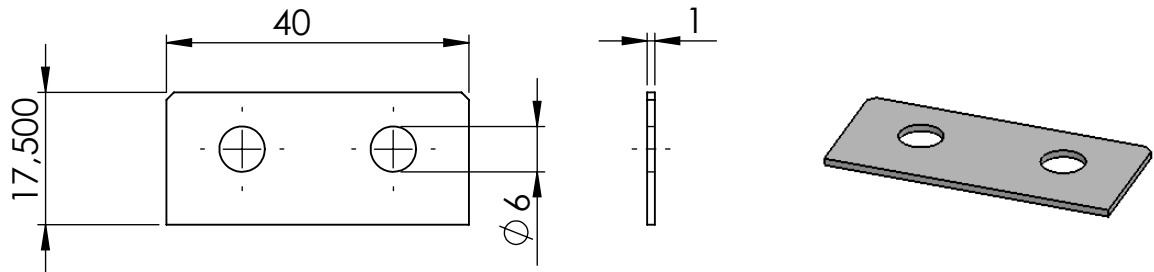

Zubehör

KM-1020 Distanzblech Mat.Nirosta VPE= 10 Stück

für U-Messbügel MD-5000/Hilfsauflage MD-4020

Zum erstellen mehrerer Mesststellen mit kleinen Abstand